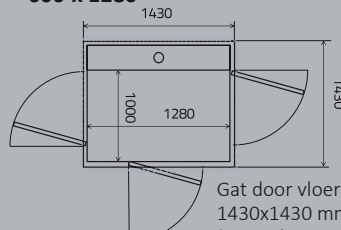

Ace-Liften Huislift 6000

900 x 10409

Gat door vloer:
1330 x 1190 mm
(Geen deur aan de B-kant:
1305 x 1190)
Platform: 900 x 1040 mm
Belasting: 250 kg

00 x 1280

Gat door vloer:
1330 x 1190 mm
(Geen deur aan de B-kant:
1305x1430)
Platform: 900x1280 mm
Belasting: 410 kg

900 x 14801

Gat door vloer:
1330x1630 mm
(Geen deur aan de B-kant:
1305x1630)
Platform: 900x1480 mm
Belasting: 410, 500 kg

000 x 1280

Gat door vloer:
1430x1430 mm
(Geen deur aan de B-kant:
1405x1430)
Platform: 1000x1280 mm
Belasting: 410 kg

1000 x 1480

Gat door vloer:
1430x1630 mm
(Geen deur aan de B-kant:
1405x1630)
Platform: 1000x1480 mm
Belasting: 410 kg

1100 x 1480

Gat door vloer:
1530x1630 mm
(Geen deur aan de B-kant:
1505x1630)
Platform: 1100x1480 mm
Belasting: 410 kg

Afmetingen

Platformbreedte 900-1100 mm	Breedte gat in de vloer ... 1305-1530 mm	Hoogte deuropening¹⁾ ..1800, 1900, 2000, 2100 mm
Platformlengte 1040-1480 mm	Lengte gat in de vloer 1190-1630 mm	Hoogte deuropening²⁾ 1100-1600 mm
Reishoogte250-13000 mm	Tophoogte2240 mm	Breedte deuropening800, 900 mm