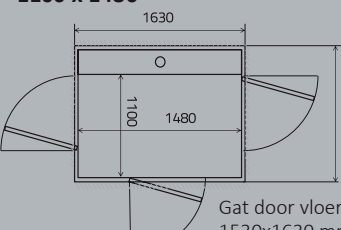

Ace-Liften Huislift 6000

900 x 10409

Gat door vloer:
1330 x 1190 mm
(Geen deur aan de B-kant:
1305 x 1190)
Platform: 900 x 1040 mm
Belasting: 250 kg

00 x 1280

Gat door vloer:
1330 x 1190 mm
(Geen deur aan de B-kant:
1305x1430)
Platform: 900x1280 mm
Belasting: 410 kg

900 x 14801

Gat door vloer:
1330x1630 mm
(Geen deur aan de B-kant:
1305x1630)
Platform: 900x1480 mm
Belasting: 410, 500 kg

000 x 1280

Gat door vloer:
1430x1430 mm
(Geen deur aan de B-kant:
1405x1430)
Platform: 1000x1280 mm
Belasting: 410 kg

1000 x 1480

Gat door vloer:
1430x1630 mm
(Geen deur aan de B-kant:
1405x1630)
Platform: 1000x1480 mm
Belasting: 410 kg

1100 x 1480

Gat door vloer:
1530x1630 mm
(Geen deur aan de B-kant:
1505x1630)
Platform: 1100x1480 mm
Belasting: 410 kg

Afmetingen

Platformbreedte 900-1100 mm	Breedte gat in de vloer ... 1305-1530 mm	Hoogte deuropening¹⁾ ..1800, 1900, 2000, 2100 mm
Platformlengte 1040-1480 mm	Lengte gat in de vloer 1190-1630 mm	Hoogte deuropening²⁾ 1100-1600 mm
Reishoogte250-13000 mm	Tophoogte2240 mm	Breedte deuropening800, 900 mm