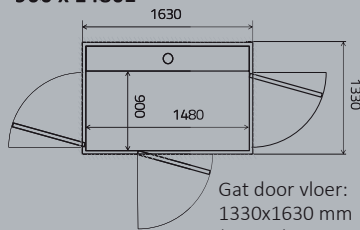

Ace-Liften Huislift 6000

900 x 10409

Gat door vloer:
1330 x 1190 mm
(Geen deur aan de B-kant:
1305 x 1190)
Platform: 900 x 1040 mm
Belasting: 250 kg

00 x 1280

Gat door vloer:
1330 x 1190 mm
(Geen deur aan de B-kant:
1305x1430)
Platform: 900x1280 mm
Belasting: 410 kg

900 x 14801

Gat door vloer:
1330x1630 mm
(Geen deur aan de B-kant:
1305x1630)
Platform: 900x1480 mm
Belasting: 410, 500 kg

000 x 1280

Gat door vloer:
1430x1430 mm
(Geen deur aan de B-kant:
1405x1430)
Platform: 1000x1280 mm
Belasting: 410 kg

1000 x 1480

Gat door vloer:
1430x1630 mm
(Geen deur aan de B-kant:
1405x1630)
Platform: 1000x1480 mm
Belasting: 410 kg

1100 x 1480

Gat door vloer:
1530x1630 mm
(Geen deur aan de B-kant:
1505x1630)
Platform: 1100x1480 mm
Belasting: 410 kg

Afmetingen

Platformbreedte 900-1100 mm	Breedte gat in de vloer ... 1305-1530 mm	Hoogte deuropening¹⁾ ..1800, 1900, 2000, 2100 mm
Platformlengte 1040-1480 mm	Lengte gat in de vloer 1190-1630 mm	Hoogte deuropening²⁾ 1100-1600 mm
Reishoogte250-13000 mm	Tophoogte2240 mm	Breedte deuropening800, 900 mm