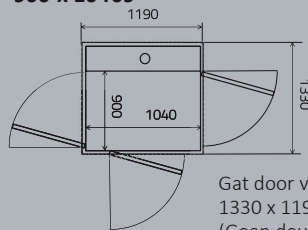

Ace-Liften Huislift 6000

900 x 10409

Gat door vloer:
1330 x 1190 mm
(Geen deur aan de B-kant:
1305 x 1190)
Platform: 900 x 1040 mm
Belasting: 250 kg

00 x 1280

Gat door vloer:
1330 x 1190 mm
(Geen deur aan de B-kant:
1305x1430)
Platform: 900x1280 mm
Belasting: 410 kg

900 x 14801

Gat door vloer:
1330x1630 mm
(Geen deur aan de B-kant:
1305x1630)
Platform: 900x1480 mm
Belasting: 410, 500 kg

000 x 1280

Gat door vloer:
1430x1430 mm
(Geen deur aan de B-kant:
1405x1430)
Platform: 1000x1280 mm
Belasting: 410 kg

1000 x 1480

Gat door vloer:
1430x1630 mm
(Geen deur aan de B-kant:
1405x1630)
Platform: 1000x1480 mm
Belasting: 410 kg

1100 x 1480

Gat door vloer:
1530x1630 mm
(Geen deur aan de B-kant:
1505x1630)
Platform: 1100x1480 mm
Belasting: 410 kg

Afmetingen

Platformbreedte 900-1100 mm	Breedte gat in de vloer ... 1305-1530 mm	Hoogte deuropening¹⁾ ..1800, 1900, 2000, 2100 mm
Platformlengte 1040-1480 mm	Lengte gat in de vloer 1190-1630 mm	Hoogte deuropening²⁾ 1100-1600 mm
Reishoogte250-13000 mm	Tophoogte2240 mm	Breedte deuropening800, 900 mm