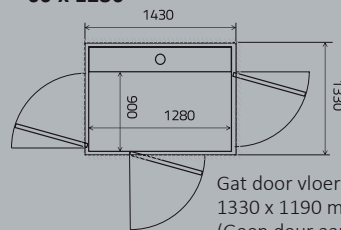

Ace-Liften Huislift 6000

900 x 10409

Gat door vloer:
1330 x 1190 mm
(Geen deur aan de B-kant:
1305 x 1190)
Platform: 900 x 1040 mm
Belasting: 250 kg

00 x 1280

Gat door vloer:
1330 x 1190 mm
(Geen deur aan de B-kant:
1305x1430)
Platform: 900x1280 mm
Belasting: 410 kg

900 x 14801

Gat door vloer:
1330x1630 mm
(Geen deur aan de B-kant:
1305x1630)
Platform: 900x1480 mm
Belasting: 410, 500 kg

000 x 1280

Gat door vloer:
1430x1430 mm
(Geen deur aan de B-kant:
1405x1430)
Platform: 1000x1280 mm
Belasting: 410 kg

1000 x 1480

Gat door vloer:
1430x1630 mm
(Geen deur aan de B-kant:
1405x1630)
Platform: 1000x1480 mm
Belasting: 410 kg

1100 x 1480

Gat door vloer:
1530x1630 mm
(Geen deur aan de B-kant:
1505x1630)
Platform: 1100x1480 mm
Belasting: 410 kg

Afmetingen

Platformbreedte 900-1100 mm	Breedte gat in de vloer ... 1305-1530 mm	Hoogte deuropening¹⁾ ..1800, 1900, 2000, 2100 mm
Platformlengte 1040-1480 mm	Lengte gat in de vloer 1190-1630 mm	Hoogte deuropening²⁾ 1100-1600 mm
Reishoogte250-13000 mm	Tophoogte2240 mm	Breedte deuropening800, 900 mm