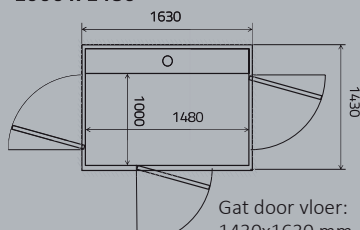

Ace-Liften Huislift 6000

900 x 10409

Gat door vloer:
1330 x 1190 mm
(Geen deur aan de B-kant:
1305 x 1190)
Platform: 900 x 1040 mm
Belasting: 250 kg

00 x 1280

Gat door vloer:
1330 x 1190 mm
(Geen deur aan de B-kant:
1305x1430)
Platform: 900x1280 mm
Belasting: 410 kg

900 x 14801

Gat door vloer:
1330x1630 mm
(Geen deur aan de B-kant:
1305x1630)
Platform: 900x1480 mm
Belasting: 410, 500 kg

000 x 1280

Gat door vloer:
1430x1430 mm
(Geen deur aan de B-kant:
1405x1430)
Platform: 1000x1280 mm
Belasting: 410 kg

1000 x 1480

Gat door vloer:
1430x1630 mm
(Geen deur aan de B-kant:
1405x1630)
Platform: 1000x1480 mm
Belasting: 410 kg

1100 x 1480

Gat door vloer:
1530x1630 mm
(Geen deur aan de B-kant:
1505x1630)
Platform: 1100x1480 mm
Belasting: 410 kg

Afmetingen

Platformbreedte 900-1100 mm	Breedte gat in de vloer ... 1305-1530 mm	Hoogte deuropening¹⁾ ..1800, 1900, 2000, 2100 mm
Platformlengte 1040-1480 mm	Lengte gat in de vloer 1190-1630 mm	Hoogte deuropening²⁾ 1100-1600 mm
Reishoogte250-13000 mm	Tophoogte2240 mm	Breedte deuropening800, 900 mm